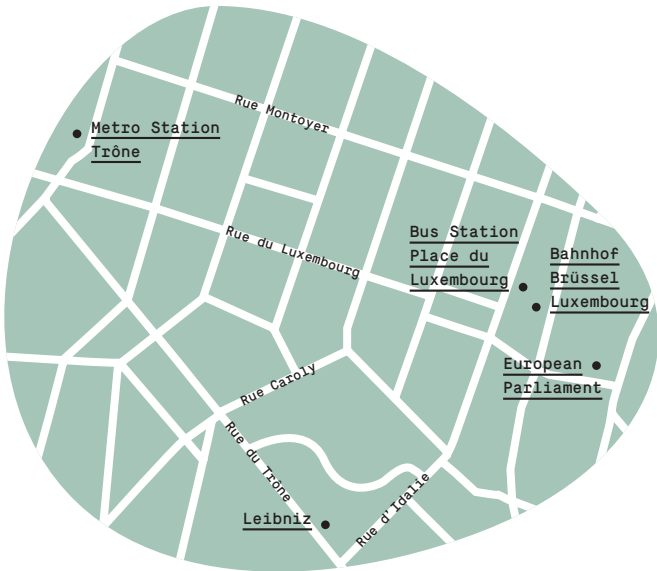

## ANFAHRT

Nächste Bushaltestelle: Place du Luxembourg  
Nächste Metrostation: Trône (Linien 2 und 6)  
Nächster Bahnhof: Brüssel Luxembourg

Flughafen Brüssel Zaventem nach  
Bahnhof Brüssel Luxembourg  
Zwei Direktverbindungen pro Stunde